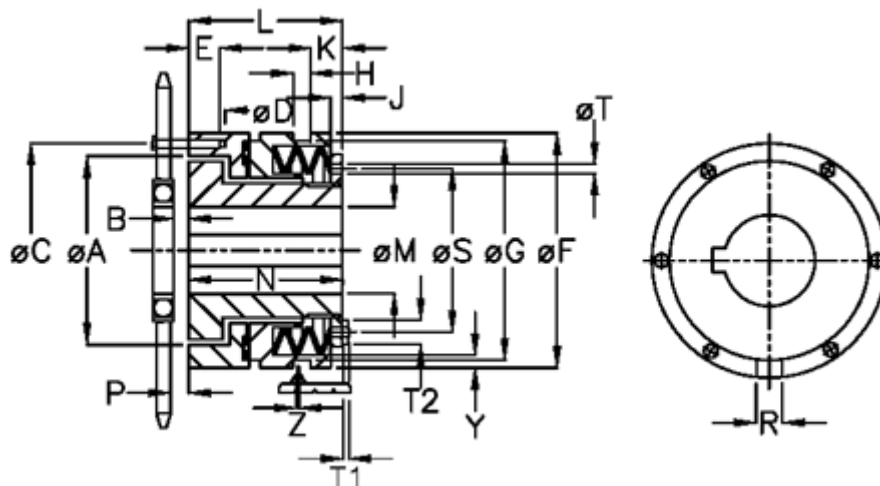

Varenummer: 46923513
 Beskrivelse: Sikkerhedskobling Safelifting A 35 L

Mål

A = 78.0	J = 6.0	S = 70
B = 5.0	K = 12.0	T = 5
C = 89	L = 61.0	T1 = 4.0
D = 6xM6	M max = 35	T2 = 10
E = 10.0	M min = 14	Tallerkenfjeder montering = 5x1L
F = 100	N = 56.0	Tallerkenfjeder udførelse = L - svær
G = 90.5	P = 3.6	Y = 2
H = 9	R = 8	Z = 0.1